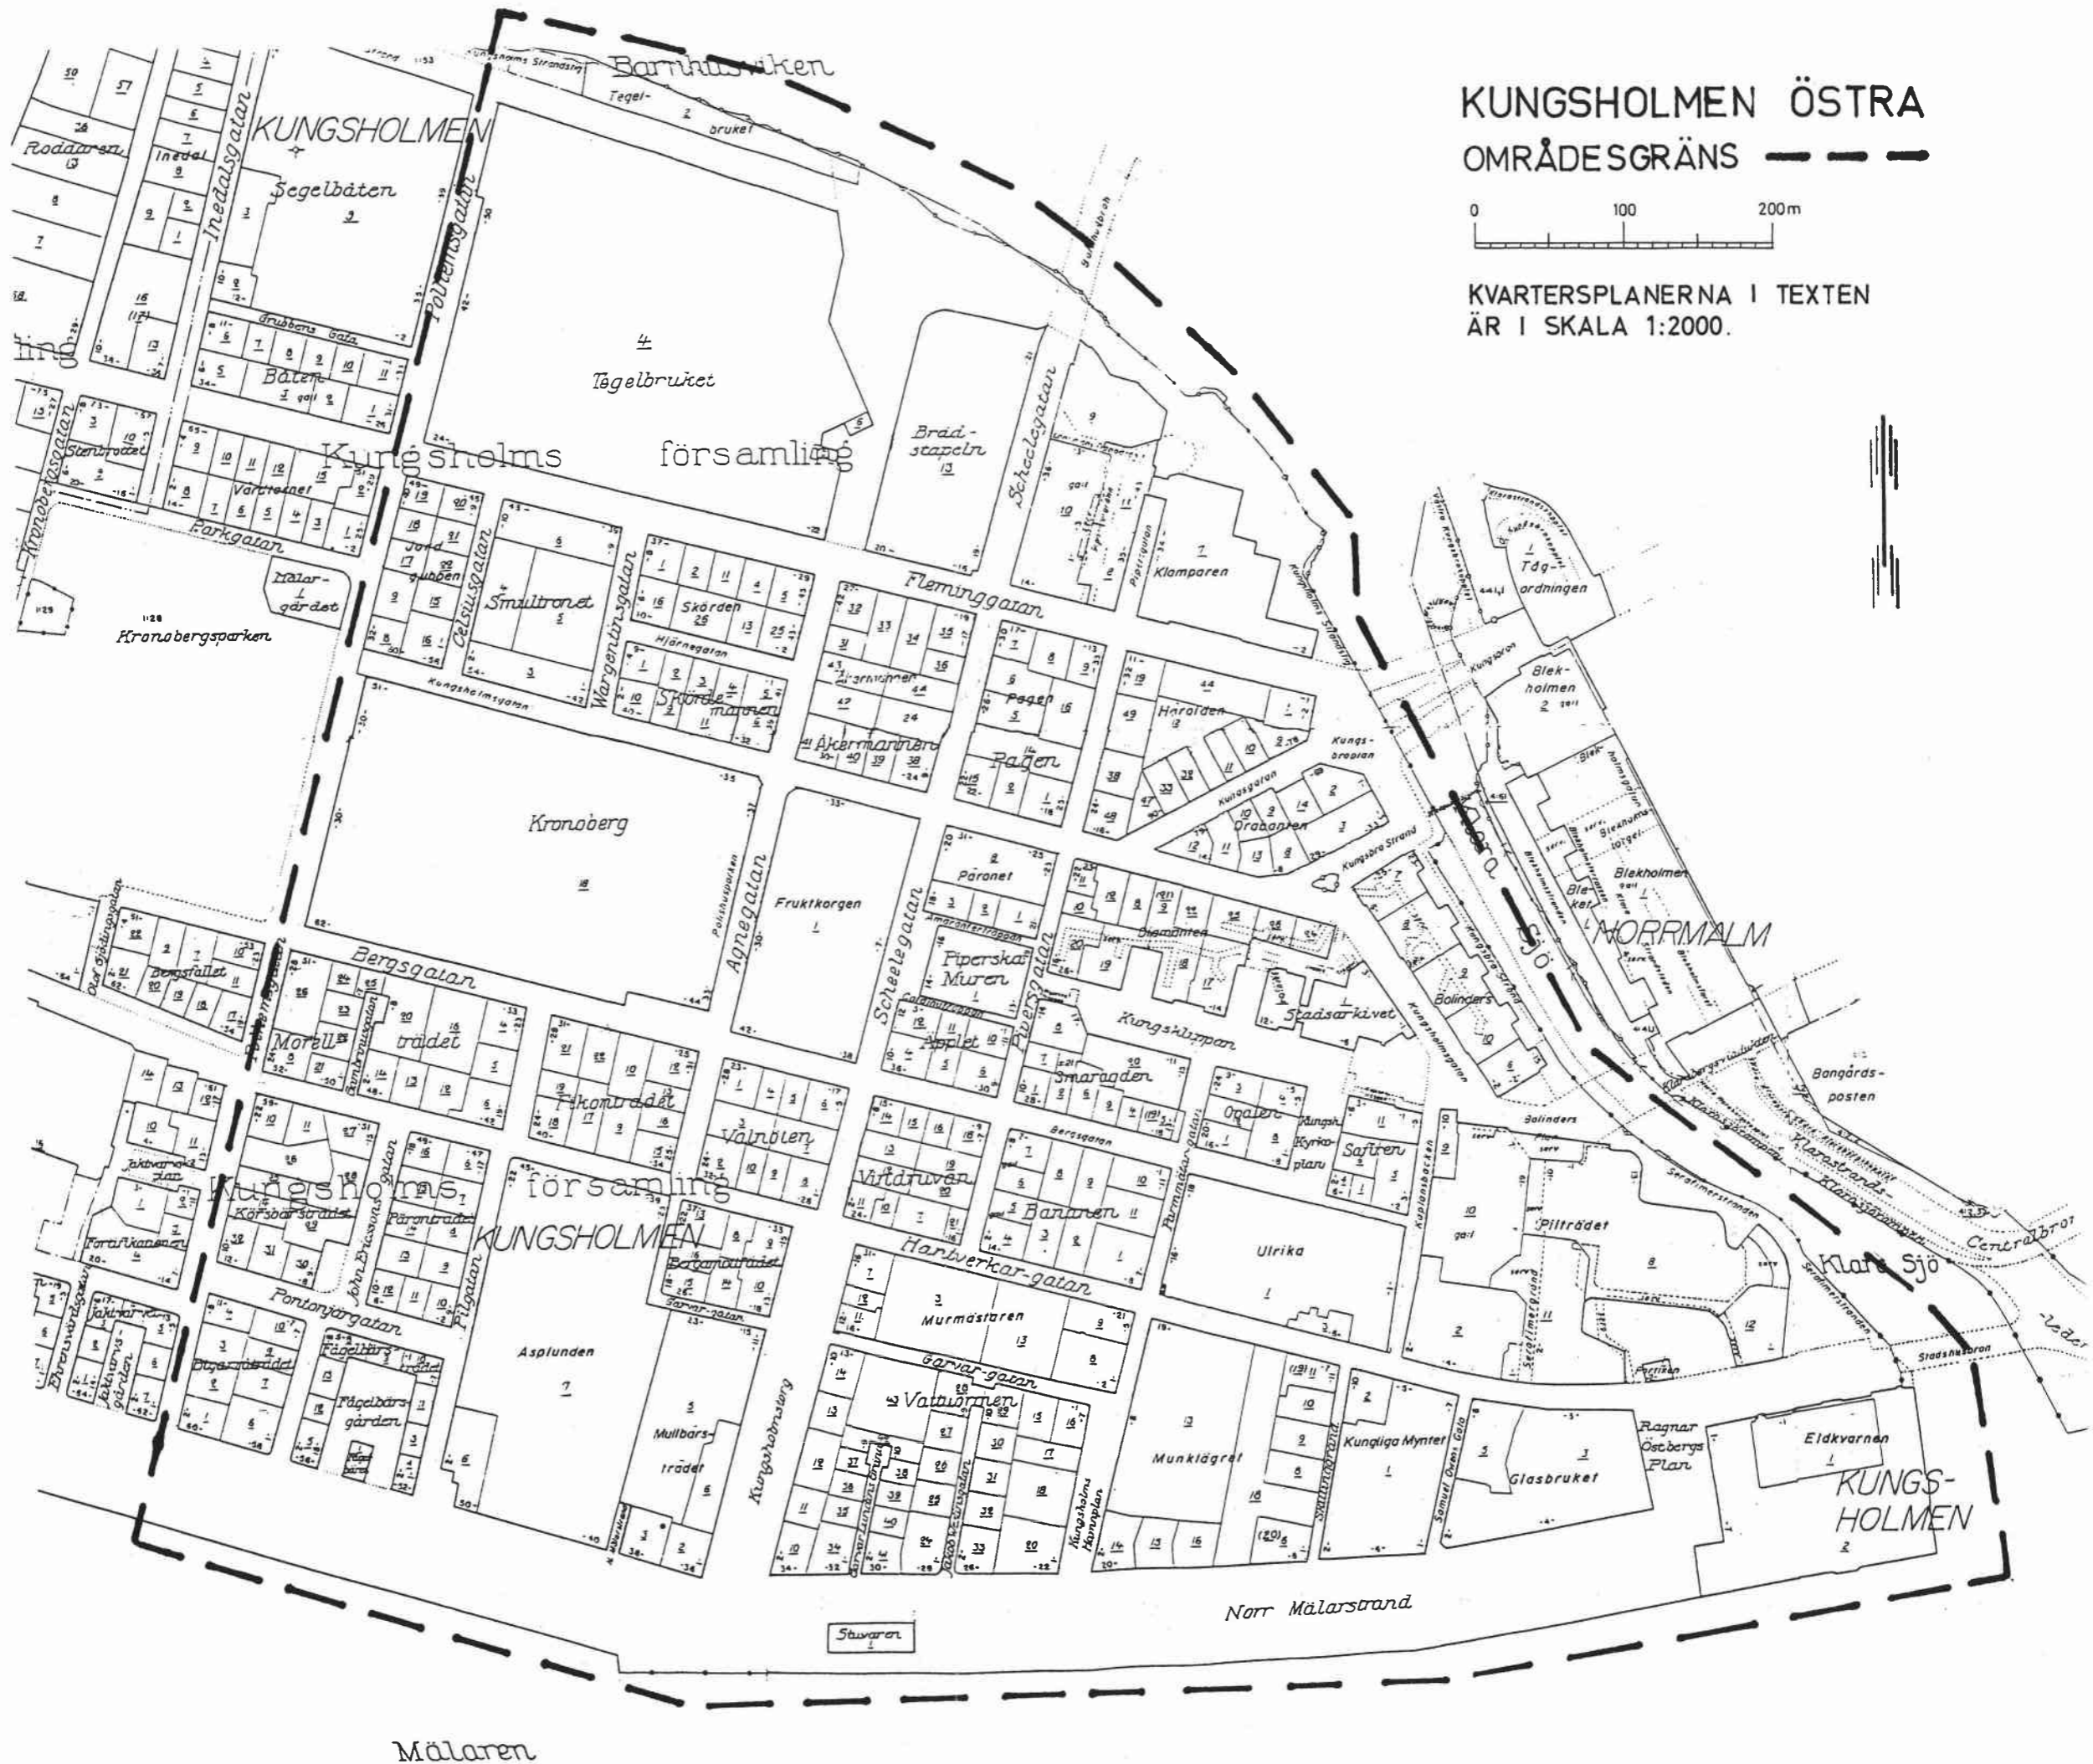

# KUNGSHOLMEN ÖSTRA OMRÅDESGRÄNS

KVARTERSPLANERNA I TEXTEN  
ÄR I SKALA 1:2000.

Mälaren